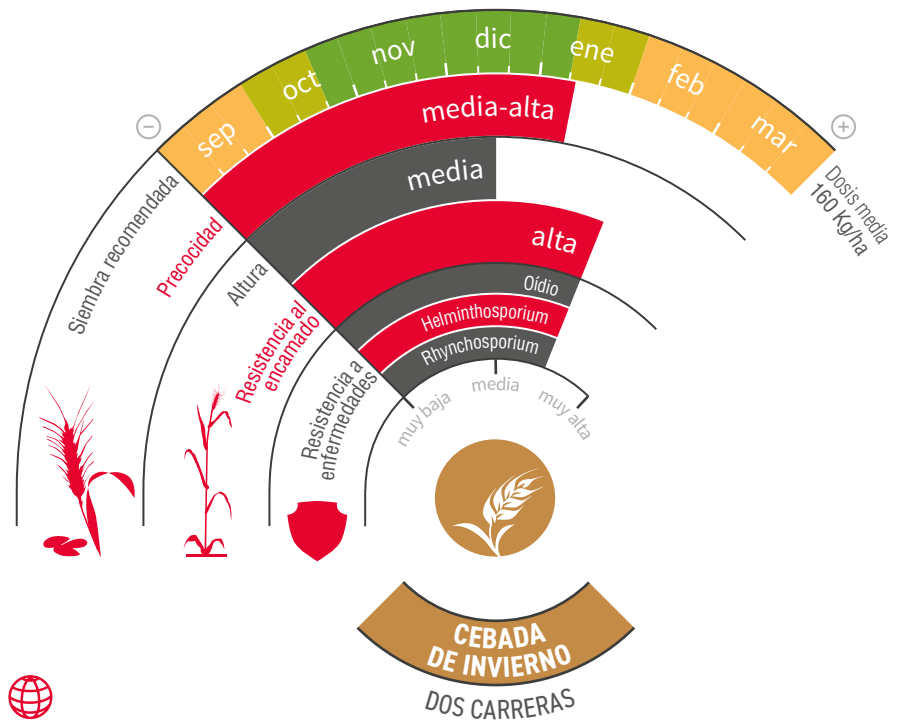

ENCARNA

CEBADA DE INVIERNO
Calidad: pienso

CALIDAD Y CANTIDAD ES POSIBLE

- ★ **Grandes y estables rendimientos** en cualquier terreno.
- ★ La gran resistencia a enfermedades y encamado permiten obtener grano de **gran calidad y calibre, y elevado peso específico**.
- ★ Su ciclo medio-precoc le da **gran flexibilidad de siembra**.
- ★ Muy atractiva en campo por su **talla media y buena espiga**.

lgseeds.es/encarna