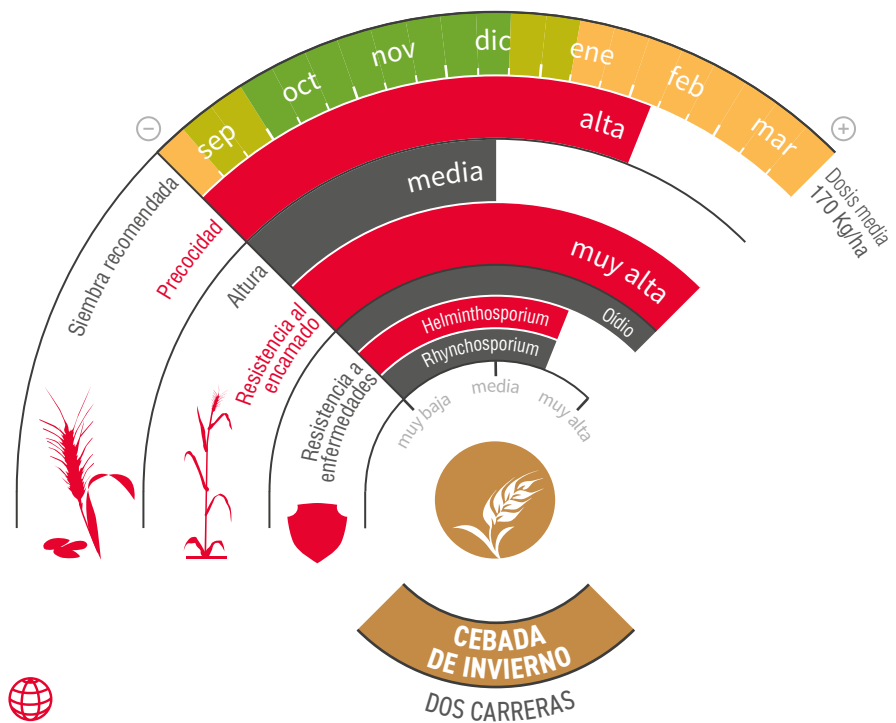

SARATOGA

CEBADA DE INVIERNO
Calidad: pienso

SIEMBRA A TU RITMO

LA CEBADA QUE GARANTIZA UN RENDIMIENTO RÉCORD

- ★ **Elevado techo productivo y gran estabilidad** de cosechas. Es una garantía de buenos resultados.
- ★ Su marcada parada invernal y espigado medio – precoz, le otorgan una **amplia fecha de siembra**, pudiendo ser precoz o de plena sementera.
- ★ De **elevada capacidad de ahijamiento** y espigas de buen tamaño, desarrollando **grano de elevado peso de mil granos (PMG)** y calibre.
- ★ **Tolerancia muy elevada frente a enfermedades**, que unido a su alta resistencia a encamado, permite asegurar una gran cosecha.