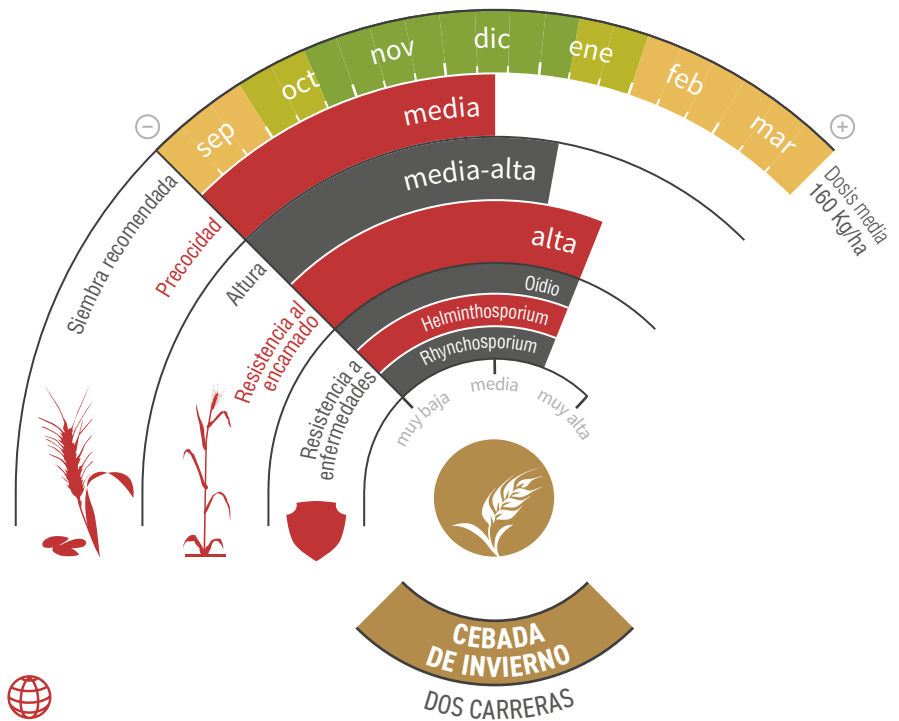

VOLLEY

CEBADA DE INVIERNO
Calidad: pienso

UNA DE LAS VARIEDADES MÁS CULTIVADAS EN ESPAÑA

- ★ **Altos rendimientos** en secanos medios, frescos y regadíos.
- ★ Por su productividad y adaptabilidad ha llegado a ser **una de las cebadas más sembradas en España**.
- ★ Variedad **rústica**, con **elevada resistencia a enfermedades y encamado**, es un **seguro de producción**.
- ★ Apropiaada para todas las **zonas tradicionales de cebada de invierno**.

lgseeds.es/volley