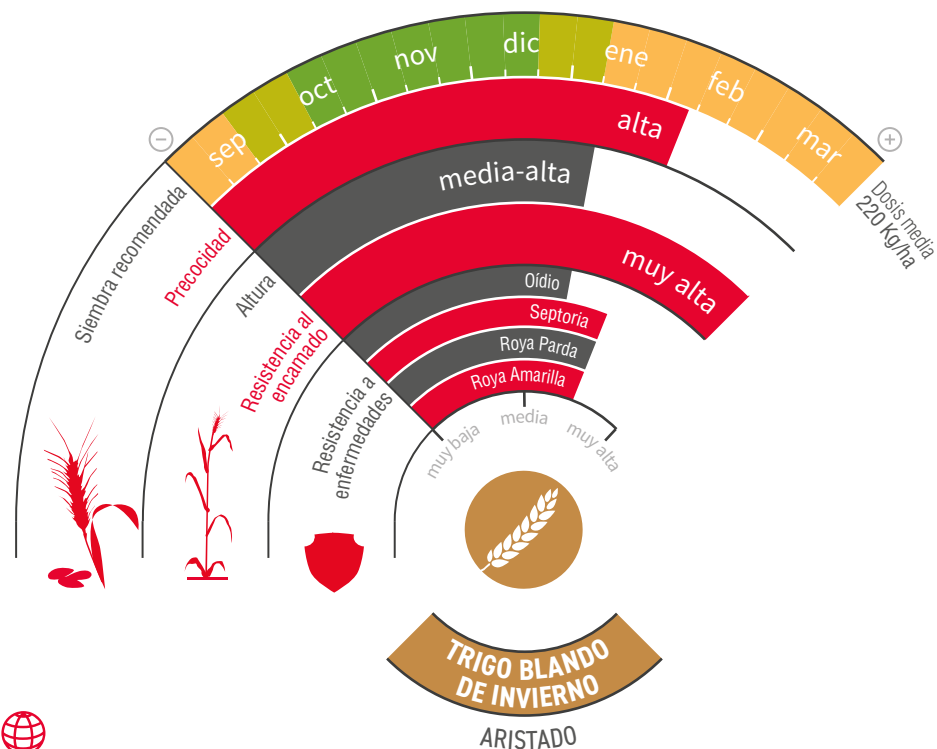

ALHAMBRA

TRIGO BLANDO DE INVIERNO
Calidad: fuerza media y extensible

RENDIMIENTO, CALIDAD Y SANIDAD EN UNO

- ★ Variedad con un excelente equilibrio entre rendimiento, calidad y resistencias a enfermedades y accidentes.
- ★ Precoz y de ciclo invernal, soportando el frío y escapando de los asurados.
- ★ Su tolerancia a enfermedades lo convierte en un **valor seguro en los años húmedos**.
- ★ **Calidad de grano irreprochable**, trigo de media fuerza muy equilibrado.