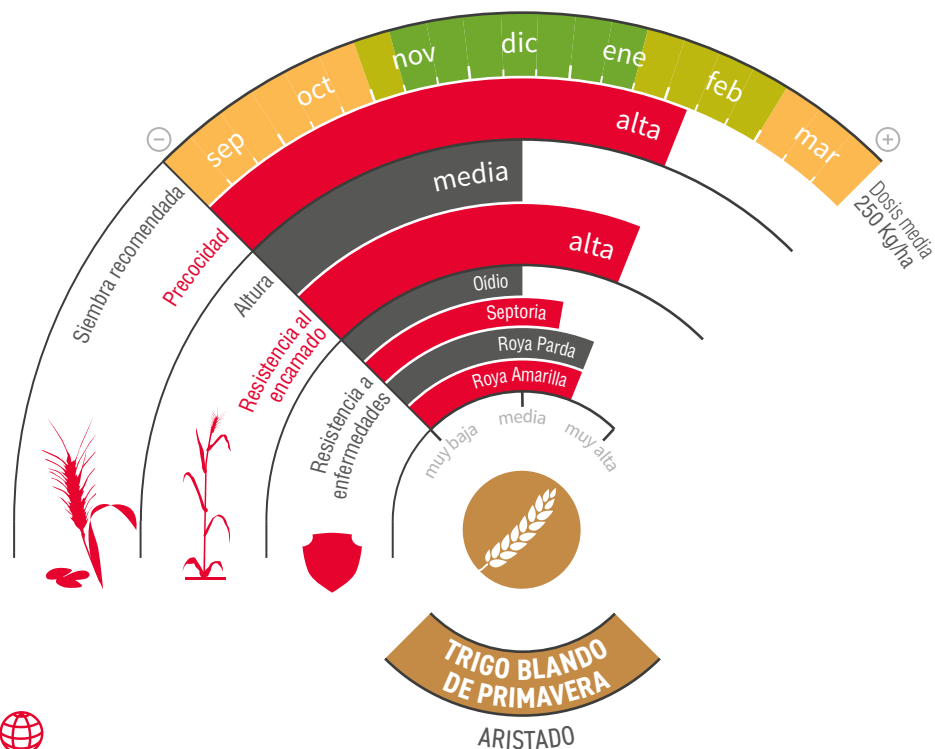

LG ACORAZADO

TRIGO BLANDO DE PRIMAVERA
Calidad: fuerza muy alta, equilibrado

FUERZA Y RESISTENCIA

LA GENÉTICA AL SERVICIO DEL PRODUCTOR Y DEL CONSUMIDOR

- ★ Variedad de alta calidad con una **genética avanzada**.
- ★ **Gran rendimiento**, superior a los de su clase, en secanos medios, frescos y regadío.
- ★ De **ciclo precoz y fácil manejo**, dada su elevada resistencia a enfermedades y encamado.
- ★ Trigo con una excepcional **fuerza panadera (W) y equilibrado**.
- ★ Un **correcto manejo del abonado nitrogenado** basta para conseguir una **gran cosecha de calidad muy alta**.