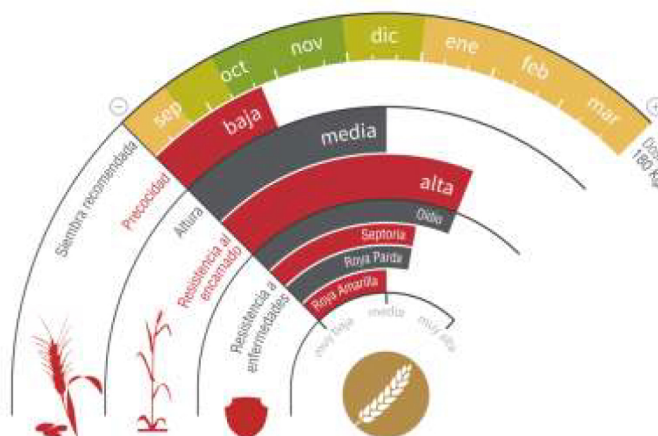

ARKEOS

LG SEEDS

Trigo Blando ARKEOS de LG Seeds

Rendimientos potenciales muy altos, tanto en secanos como en regadíos.

Ciclo con marcada parada invernal, de precocidad mediotardía en espigado y rápido en maduración.

Muy bien adaptado a las siembras precoces, con elevada capacidad de ahijamiento y fertilidad de espiga.

Alta resistencia al encamado y a las enfermedades más comunes en el trigo duro, como son Septoria (media), Oídio (alta), Roya Amarilla (media) y Roya Parda (alta).

Variedad adaptada al cultivo bajo reducción de inputs, dosis de siembra y nitrógeno aplicado precozmente, para favorecer su capacidad de ahijamiento y fertilidad de espiga.

Calidad: Fuerza baja, extensible.

Zonas de siembra: Galicia, Asturias, Cantabria, País Vasco, Navarra, Aragón, Cataluña, La Rioja, Castilla y León.

- Fecha de siembra: De septiembre a marzo.

- Fecha de siembra idónea: Del 10 de octubre al 20 de diciembre.